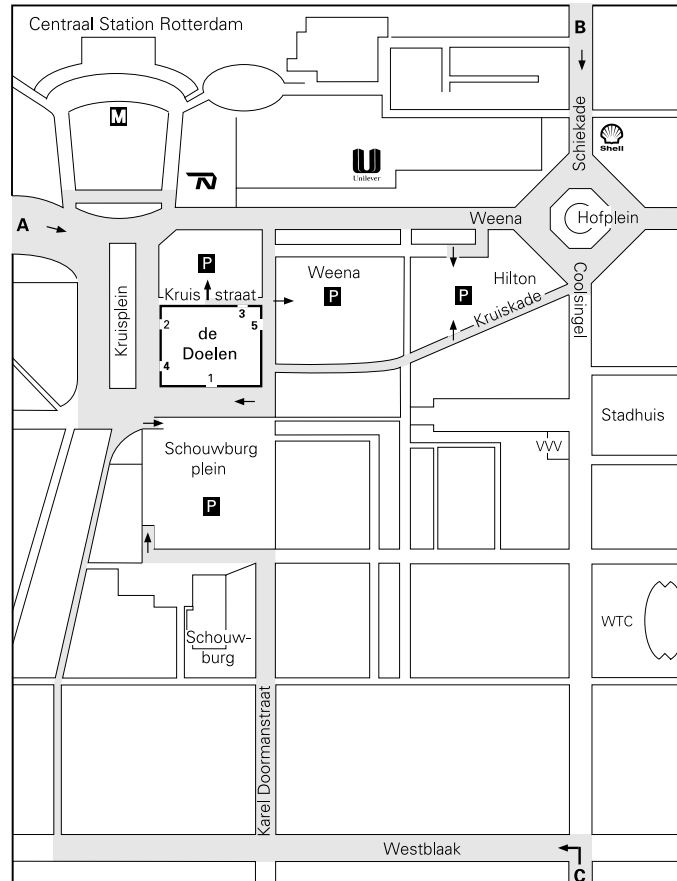

parkeergarages

In de directe omgeving van de Doelen bevinden zich drie parkeergarages:

- Parking Schouwburgplein, onder het Schouwburgplein. De ingang van deze garage bevindt zich aan de voorzijde van de Doelen. Voor Parking Schouwburgplein verkopen wij uitrijkaarten.
- Parking Plaza, onder winkelcentrum Plaza. De ingang van deze garage bevindt zich aan de Kruisstraat, achter de Doelen.
- Parking Weena, schuin tegenover de Doelen. De ingang van deze garage bevindt zich aan de Karel Doormanstraat.

openbaar vervoer

De Doelen ligt in het hart van Rotterdam, direct tegenover Centraal Station Rotterdam en op loopafstand van vijf grote hotels. Metro, bussen en trams stoppen voor de deur.

Vanaf Schiphol is er ieder half uur een directe treinverbinding met Rotterdam, en ook vanaf Rotterdam International Airport bent u snel in de Doelen.

route a: vanuit de richting Amsterdam en Den Haag

A13 richting Rotterdam, bij Kleinpolderplein richting Centrum volgen, bij tweede stoplicht borden Euromast/Maastunnel volgen, na stoplicht rechtertunnel nemen, bij stoplicht links. U komt nu uit op het Weena. Zie verder plattegrond.

route b: vanuit de richting Utrecht

A20 richting Den Haag / Hoek van Holland, afslag Rotterdam Centrum / Schiebroek / Hillegersberg, bij einde afslag borden Centrum volgen (Schieweg / Schiekade). U komt nu uit op het Hofplein (zie verder: kaartje).